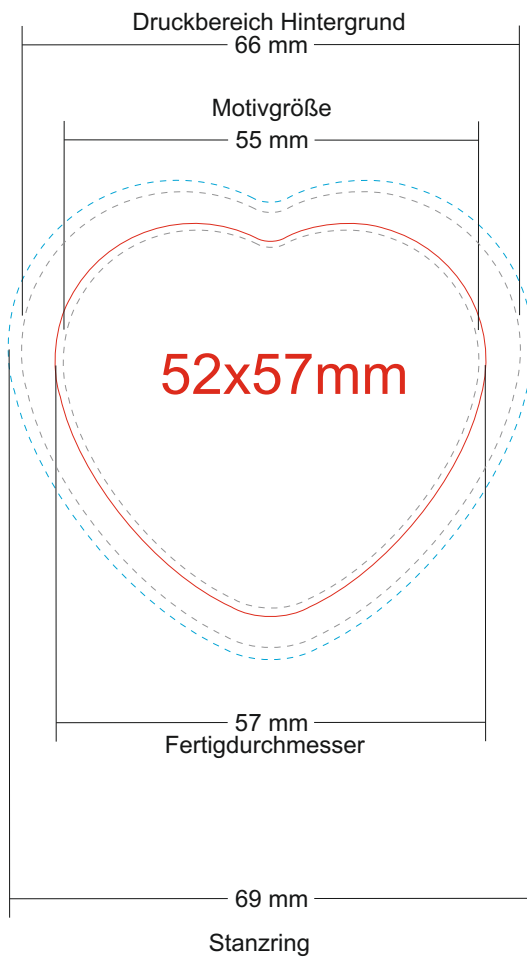

# 52x57mm Herz-Ausführung

**BUTTONSCHMIEDE**

Copyright © Buttonschmiede 2015

|          |             |
|----------|-------------|
| Datum:   | Kunden-Nr.: |
| Vorgang: |             |
| Auflage: | Freigabe:   |