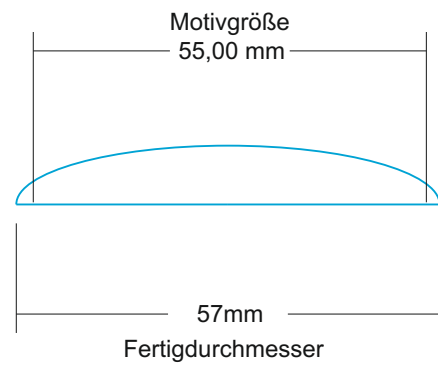

# 52x57mm Herz-Ausführung

**BUTTONSCHMIEDE**

Copyright © Buttonschmiede 2015

|          |             |
|----------|-------------|
| Datum:   | Kunden-Nr.: |
| Vorgang: |             |
| Auflage: | Freigabe:   |