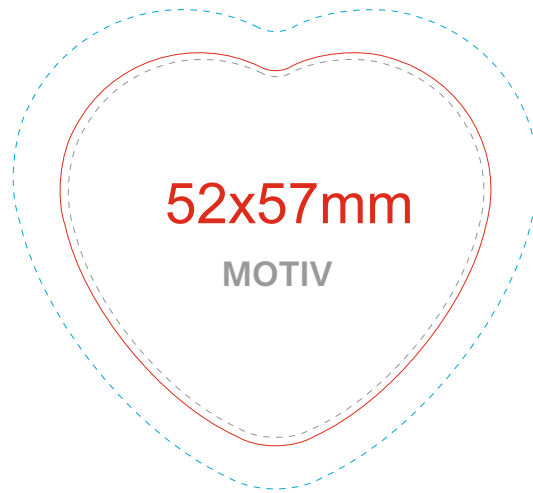

# 52x57mm Herz-Ausführung

**BUTTONSCHMIEDE**

Copyright © Buttonschmiede 2015

|          |             |
|----------|-------------|
| Datum:   | Kunden-Nr.: |
| Vorgang: |             |
| Auflage: | Freigabe:   |